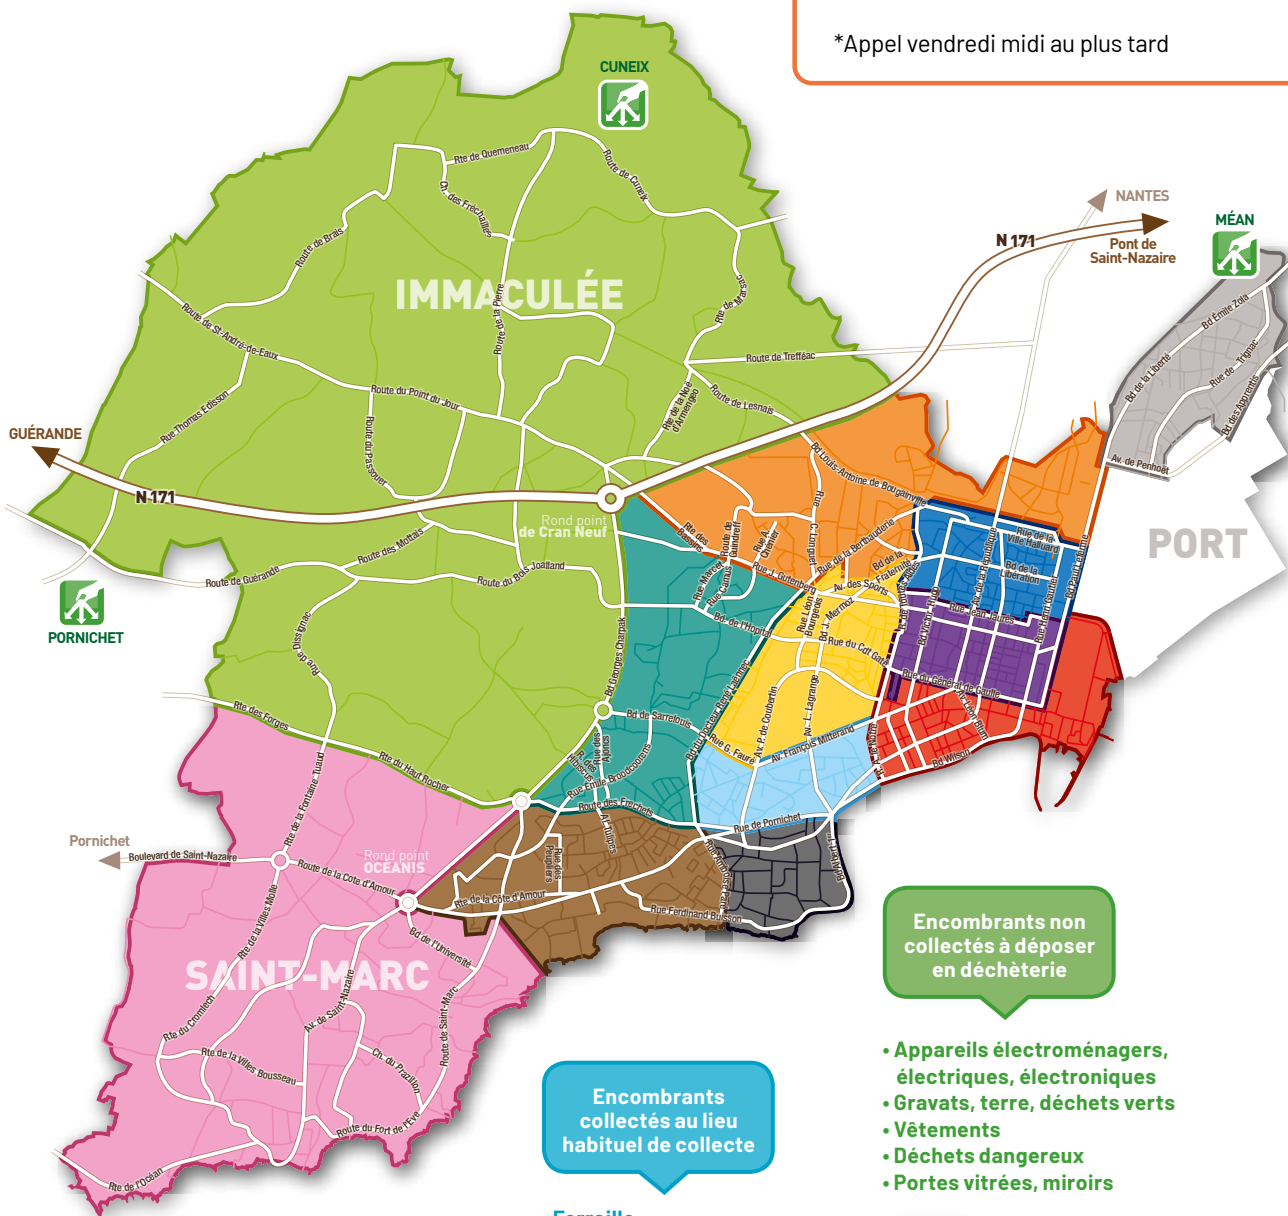

À PARTIR DU 1<sup>er</sup> NOVEMBRE 2024 : nouvelles modalités de collecte. Informations à venir.

ZONE A Besançon, Bordeaux, Clermont-Ferrand, Dijon, Grenoble, Limoges, Lyon, Poitiers.

ZONE B Aix-Marseille, Amiens, Caen, Lille, Nancy-Metz, Nantes, Nice, Orléans-Tours, Reims, Rennes, Rouen, Strasbourg.

ZONE C Créteil, Montpellier, Paris, Toulouse, Versailles.

Les dates et les zones des vacances scolaires sont conformes à l'arrêté ministériel du 07/07/2021. Elles sont données à titre indicatif par l'éditeur sans engager sa responsabilité.

**UNE FOIS PAR MOIS !**

**CENTRE-VILLE**

3<sup>e</sup> mercredi

3<sup>e</sup> jeudi

3<sup>e</sup> vendredi

**AUTRES SECTEURS**

1<sup>er</sup> lundi

2<sup>e</sup> lundi

Au plus tard la veille du jour de collecte  
avant midi.

1<sup>er</sup> vendredi

2<sup>e</sup> jeudi

3<sup>e</sup> lundi\*

4<sup>e</sup> lundi\*

\*Appel vendredi midi au plus tard

Encombrants non collectés à déposer en déchèterie